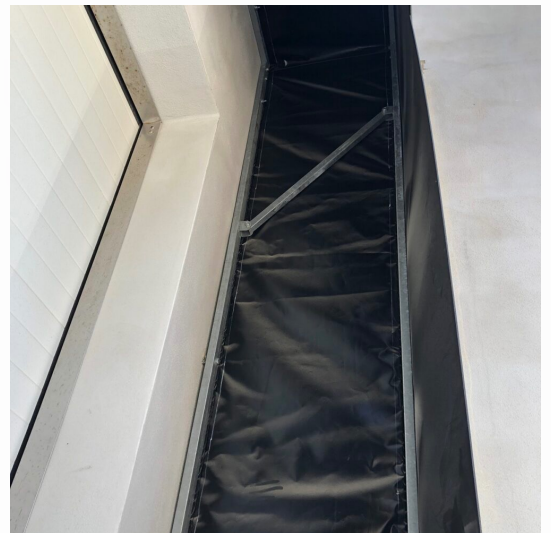

## SCHNELLAUFTORE

TOVA-Torabdichtungen  
Effiziente Abdichtung für Ihre Verladestelle.  
Robuste Kopf- und Seitenplanen auf verzinktem Rahmen.  
Flexibel, langlebig und ideal für unterschiedliche LKW-Größen