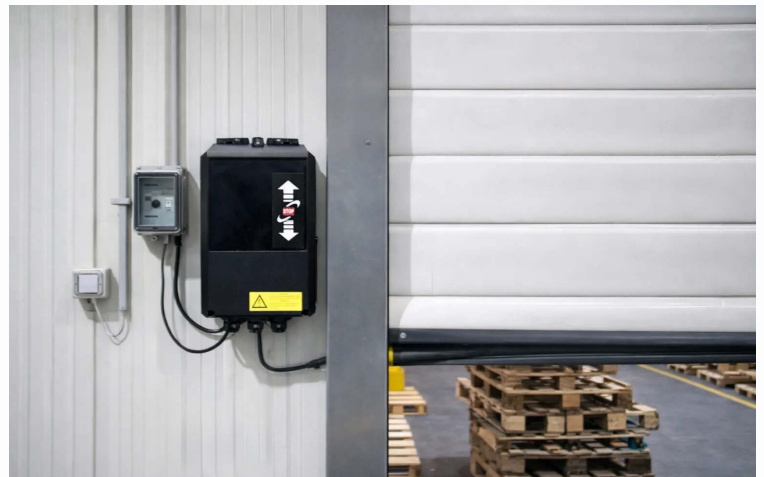

Schnellauftor mit isoliertem Behang.
Das TOVA ColdFast wurde für temperaturkontrollierte Bereiche entwickelt. Mit dem Selbstreparatur-System ist es ideal für stark frequentierte Bereiche.

TOVA-TORE.DE